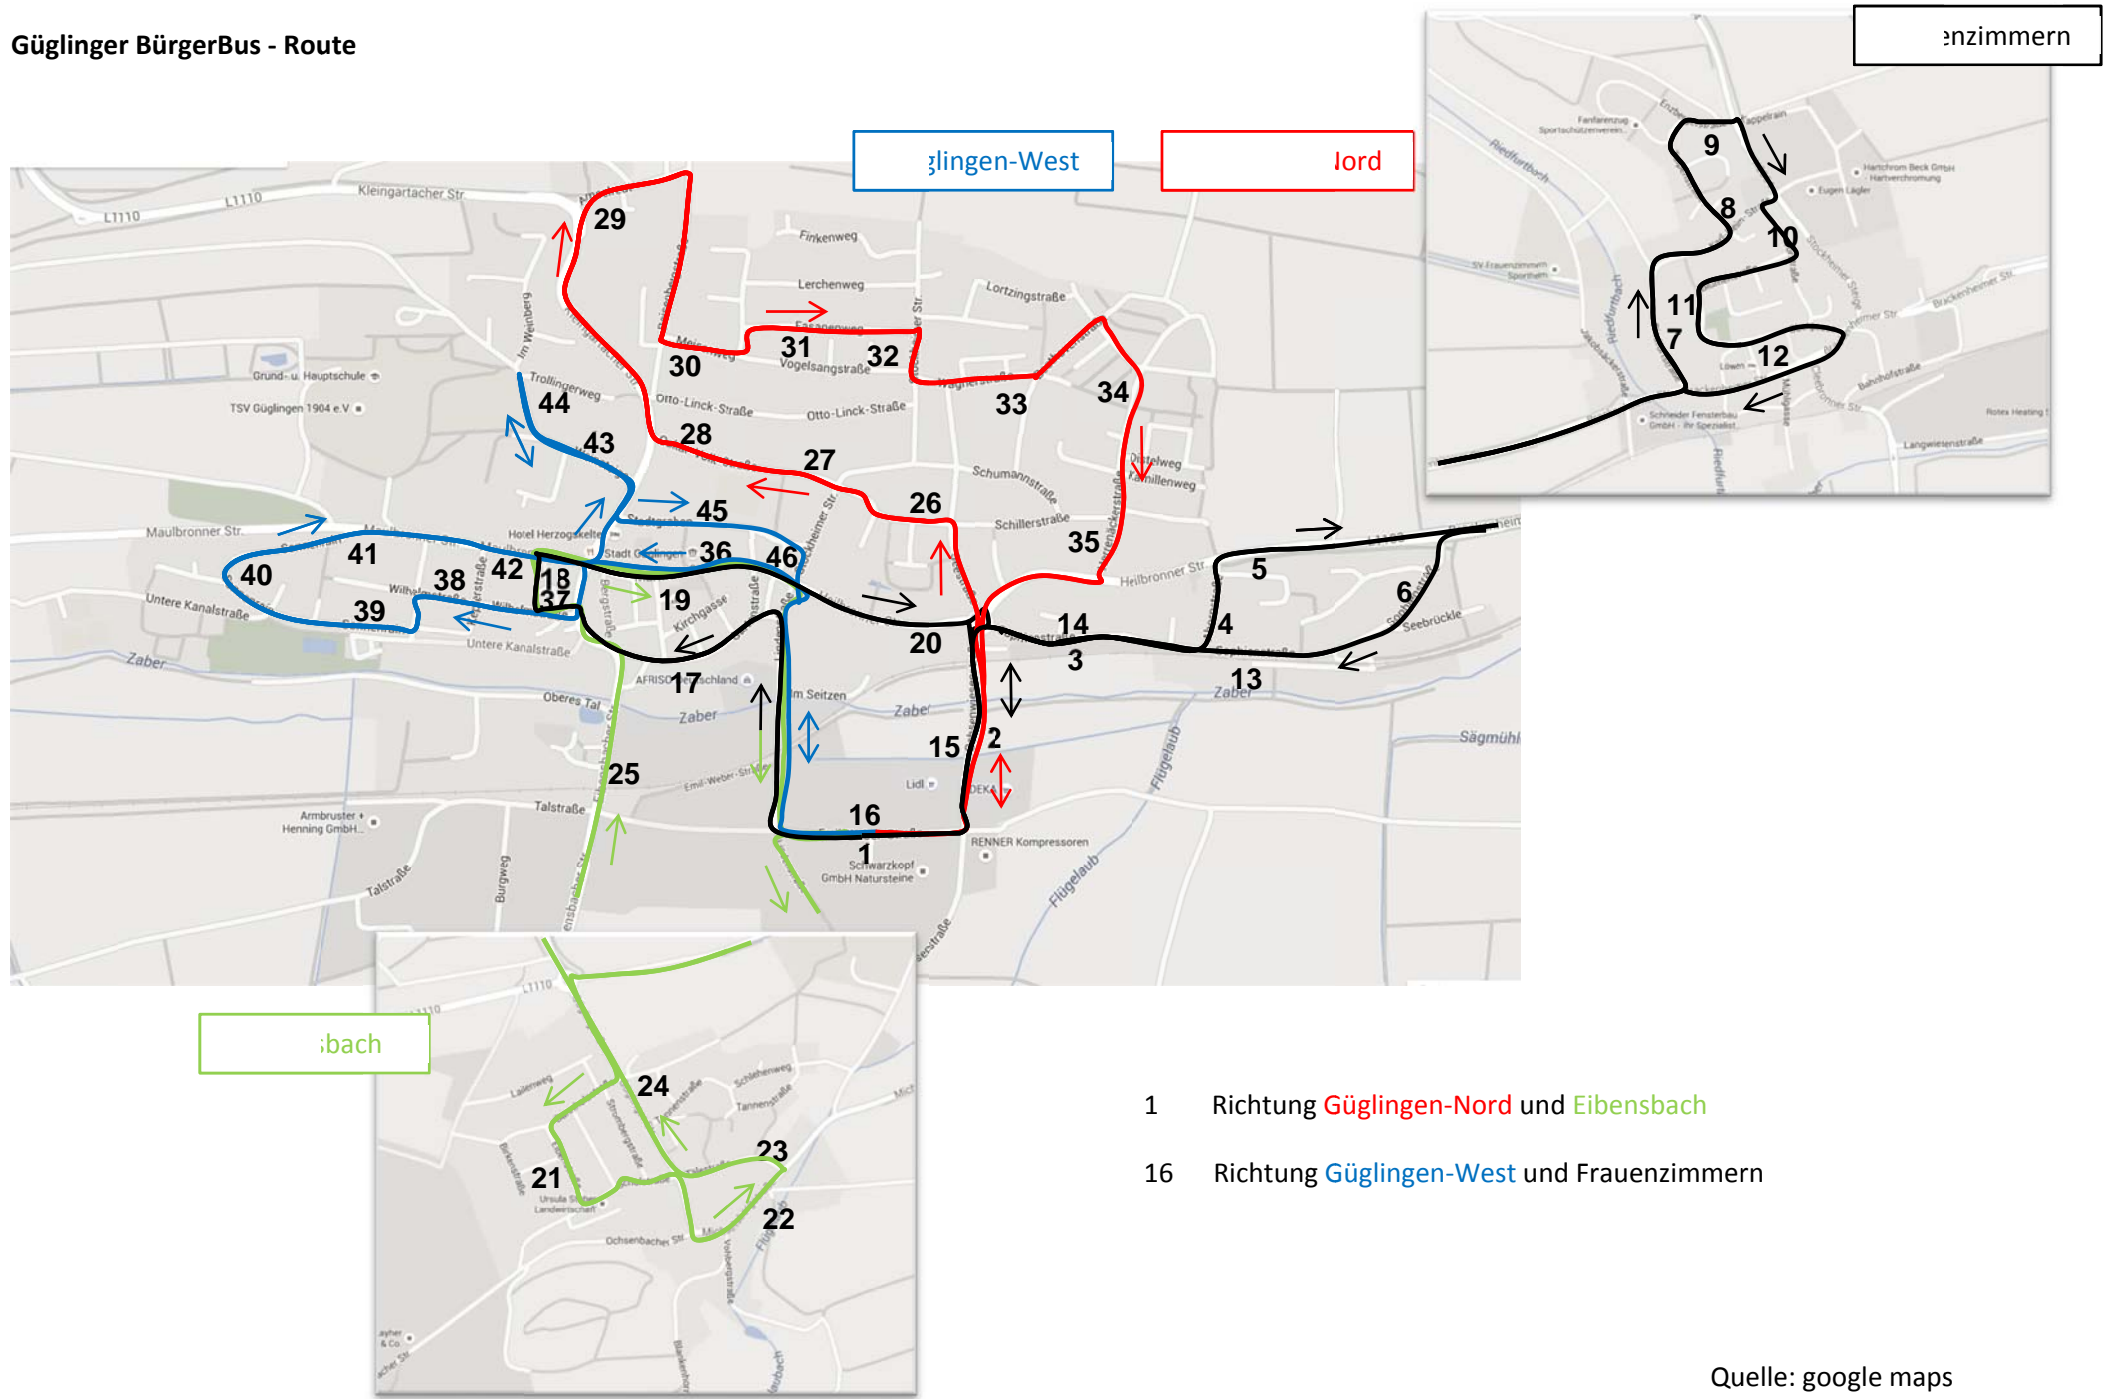

# Güglinger BürgerBus - Route

- 1 Richtung Güglingen-Nord und Eibensbach
- 16 Richtung Güglingen-West und Frauenzimmern