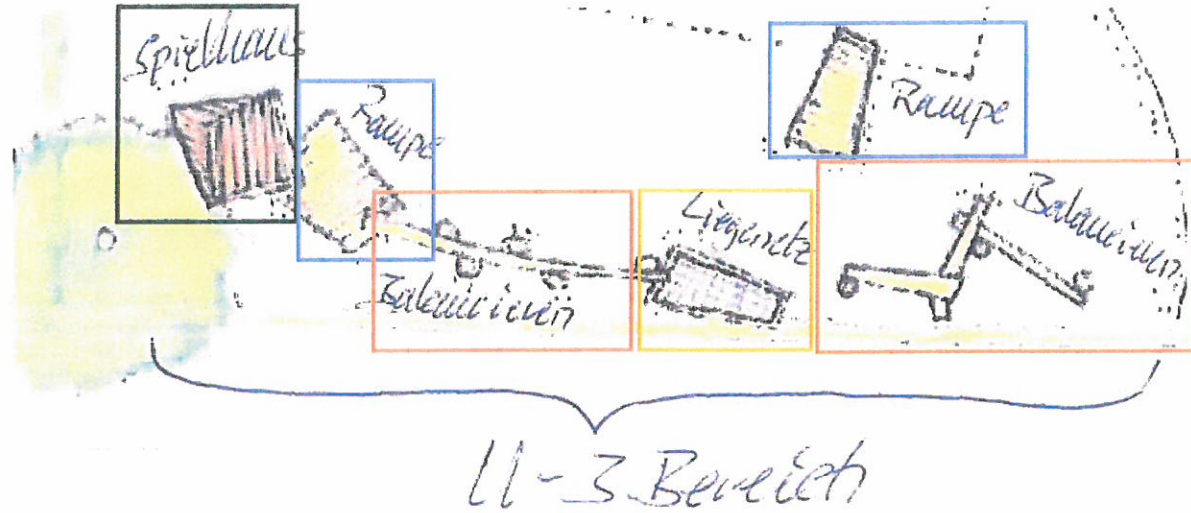

Origin'

2+ |
 40 |
 2.10 m |
 1=23,40 m |
 2=6,34 m |
 3=2,90 m

J4934sp1

J4934sp2

J4934sp2

Fonctions ludiques

Nombre d'éléments ludiques : 20

Podeste und Sichtschutzwand im Angebot nicht vorhanden.
Nach Rücksprache mit unserem Monteur und einem Aufmaß
Vorort erstellen wir gerne ein maßgeschneidertes Angebot.

DE-HK-808 + DE-HK-805
Gerät: 1.694,- € netto
Montage: 400,- € netto

J4941
Gerät: 3.075,- € netto
Montage: 677,- € netto

Balancierpfad (Anordnung variabel)
Gerät: 2.808,- € netto
Montage: 1.575,- € netto