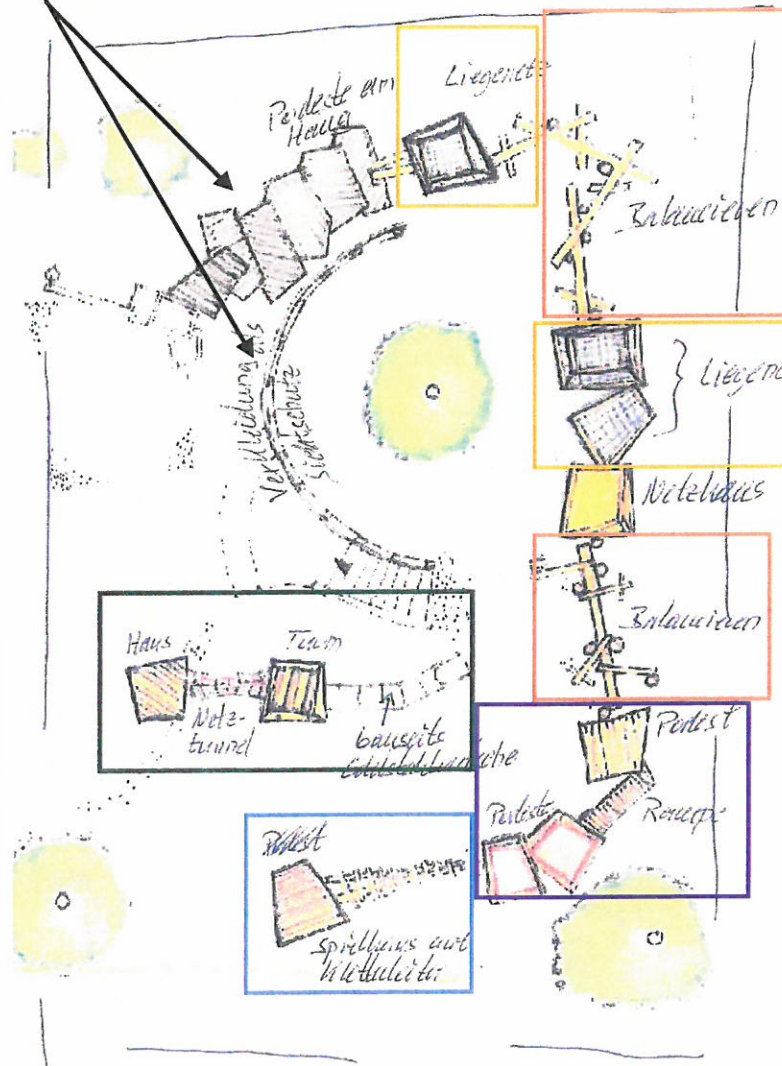

Origin'

2+ |
 40 |
 2.10 m |
 1=23,40 m |
 2=6,34 m |
 3=2,90 m

J4934sp1

J4934sp2

J4934sp2

Fonctions ludiques

Nombre d'éléments ludiques : 20

Podeste und Sichtschutzwand im Angebot nicht vorhanden.
Nach Rücksprache mit unserem Monteur und einem Aufmaß
Vorort erstellen wir gerne ein maßgeschneidertes Angebot.

DE-HK-808 + DE-HK-805
Gerät: 1.694,- € netto
Montage: 400,- € netto

J4941
Gerät: 3.075,- € netto
Montage: 677,- € netto

Balancierpfad (Anordnung variabel)
Gerät: 2.808,- € netto
Montage: 1.575,- € netto