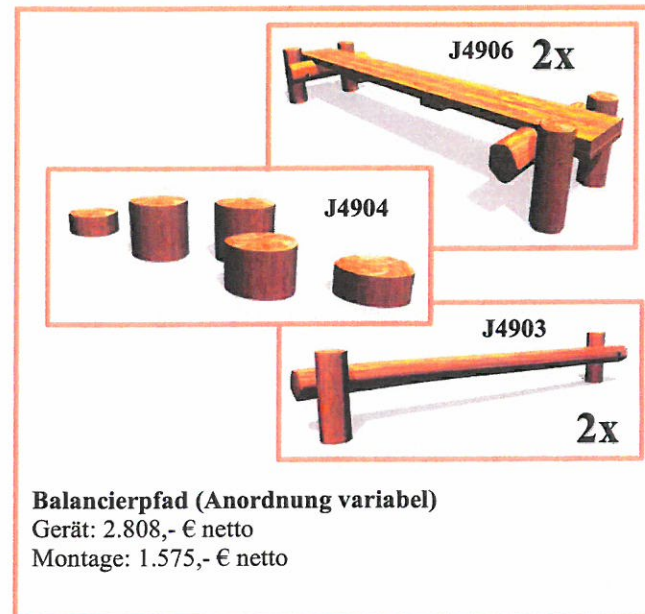

Origin'

2+ |
 40 |
 2.10 m |
 1=23,40 m |
 2=6,34 m |
 3=2,90 m

J4934sp1

J4934sp2

J4934sp2

Fonctions ludiques

Nombre d'éléments ludiques : 20

Podeste und Sichtschutzwand im Angebot nicht vorhanden.
Nach Rücksprache mit unserem Monteur und einem Aufmaß
Vorort erstellen wir gerne ein maßgeschneidertes Angebot.

DE-HK-808 + DE-HK-805
Gerät: 1.694,- € netto
Montage: 400,- € netto

J4941
Gerät: 3.075,- € netto
Montage: 677,- € netto

Balancierpfad (Anordnung variabel)
Gerät: 2.808,- € netto
Montage: 1.575,- € netto