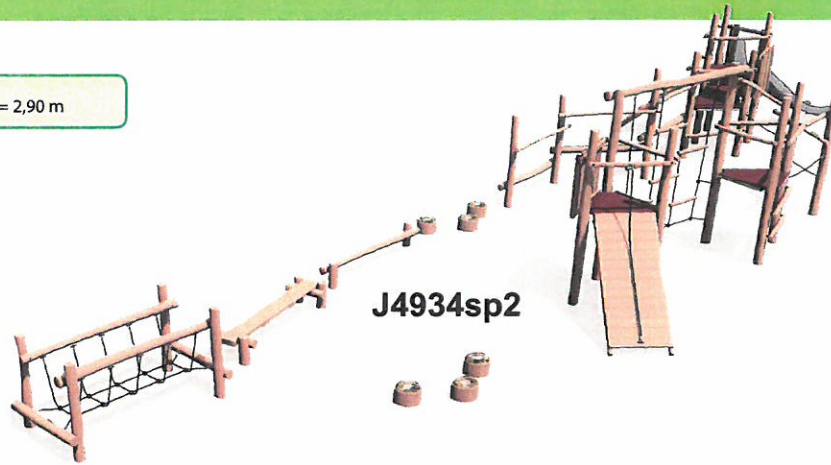

Origin'

2+ |
 40 |
 2.10 m |
 1=23,40 m |
 2=6,34 m |
 3=2,90 m

J4934sp1

J4934sp2

J4934sp2

Fonctions ludiques

Nombre d'éléments ludiques : 20

Podeste und Sichtschutzwand im Angebot nicht vorhanden.
Nach Rücksprache mit unserem Monteur und einem Aufmaß
Vorort erstellen wir gerne ein maßgeschneidertes Angebot.

DE-HK-808 + DE-HK-805
Gerät: 1.694,- € netto
Montage: 400,- € netto

J4941
Gerät: 3.075,- € netto
Montage: 677,- € netto

Balancierpfad (Anordnung variabel)
Gerät: 2.808,- € netto
Montage: 1.575,- € netto