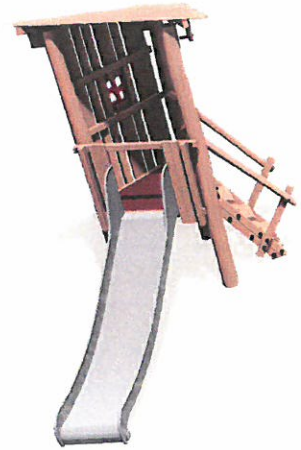

Origin'

2+ |
 40 |
 2.10 m |
 1=23,40 m |
 2=6,34 m |
 3=2,90 m

J4934sp1

J4934sp2

J4934sp2

Fonctions ludiques

Nombre d'éléments ludiques : 20

Podeste und Sichtschutzwand im Angebot nicht vorhanden.
Nach Rücksprache mit unserem Monteur und einem Aufmaß
Vorort erstellen wir gerne ein maßgeschneidertes Angebot.

DE-HK-808 + DE-HK-805
Gerät: 1.694,- € netto
Montage: 400,- € netto

J4941
Gerät: 3.075,- € netto
Montage: 677,- € netto

Balancierpfad (Anordnung variabel)
Gerät: 2.808,- € netto
Montage: 1.575,- € netto