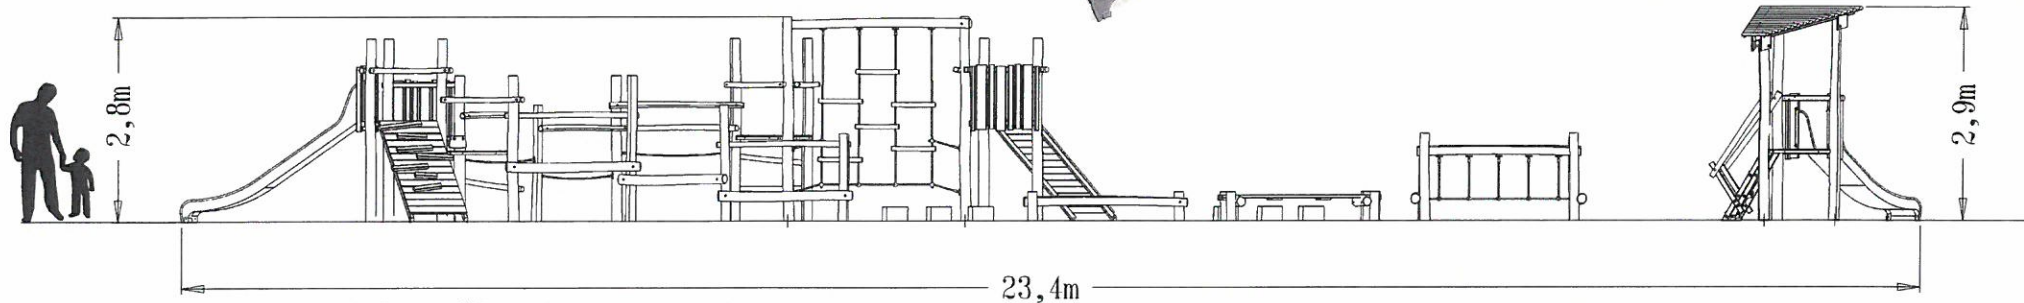

Origin'

2+ |
 40 |
 2.10 m |
 1=23,40 m |
 2=6,34 m |
 3=2,90 m

J4934sp1

J4934sp2

J4934sp2

Fonctions ludiques

Nombre d'éléments ludiques : 20

Podeste und Sichtschutzwand im Angebot nicht vorhanden.
Nach Rücksprache mit unserem Monteur und einem Aufmaß
Vorort erstellen wir gerne ein maßgeschneidertes Angebot.

DE-HK-808 + DE-HK-805
Gerät: 1.694,- € netto
Montage: 400,- € netto

J4941
Gerät: 3.075,- € netto
Montage: 677,- € netto

Balancierpfad (Anordnung variabel)
Gerät: 2.808,- € netto
Montage: 1.575,- € netto