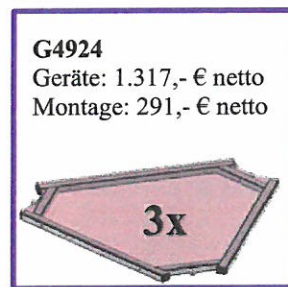

Origin'

2+ |
 40 |
 2.10 m |
 1=23,40 m |
 2=6,34 m |
 3=2,90 m

J4934sp1

J4934sp2

J4934sp2

Fonctions ludiques

Nombre d'éléments ludiques : 20

Podeste und Sichtschutzwand im Angebot nicht vorhanden.
Nach Rücksprache mit unserem Monteur und einem Aufmaß
Vorort erstellen wir gerne ein maßgeschneidertes Angebot.

DE-HK-808 + DE-HK-805
Gerät: 1.694,- € netto
Montage: 400,- € netto

J4941
Gerät: 3.075,- € netto
Montage: 677,- € netto

Balancierpfad (Anordnung variabel)
Gerät: 2.808,- € netto
Montage: 1.575,- € netto